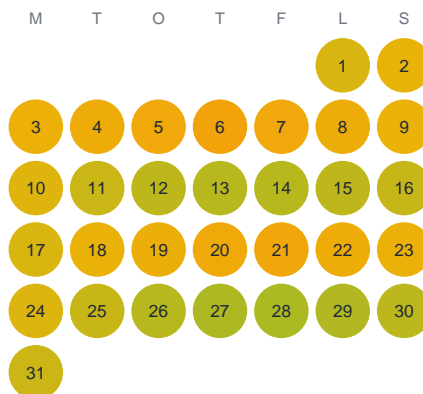

Huggtabell 2026 — Lilla Myggsjön

Lilla Myggsjön · Örebro · huggtabell.se · modell v1 (2026-06)

Januari

Februari

Mars

April

Maj

Juni

Juli

Augusti

September

Oktober

November

December