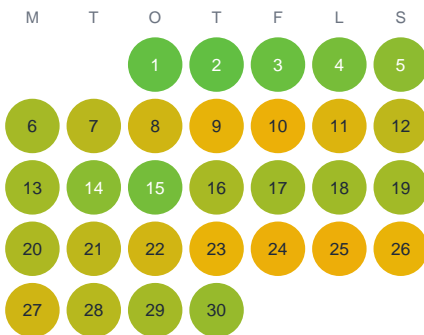

Huggtabell 2026 — Lilla Myggsjön

Lilla Myggsjön · Örebro · huggtabell.se · modell v1 (2026-06)

Januari

Februari

Mars

April

Maj

Juni

Juli

Augusti

September

Oktober

November

December