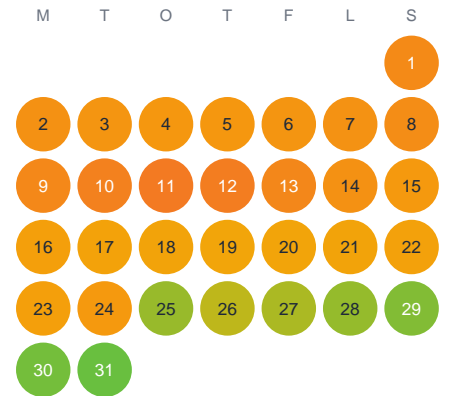

Huggtabell 2026 — Lilla Myggsjön

Lilla Myggsjön · Örebro · huggtabell.se · modell v1 (2026-06)

Januari

Februari

Mars

April

Maj

Juni

Juli

Augusti

September

Oktober

November

December