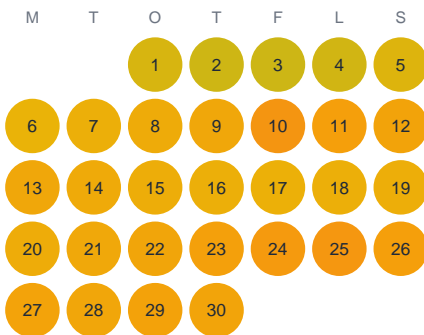

Huggtabell 2026 — Lilla Mogöl

Lilla Mogöl · Kronoberg · huggtabell.se · modell v1 (2026-06)

Januari

Februari

Mars

April

Maj

Juni

Juli

Augusti

September

Oktober

November

December