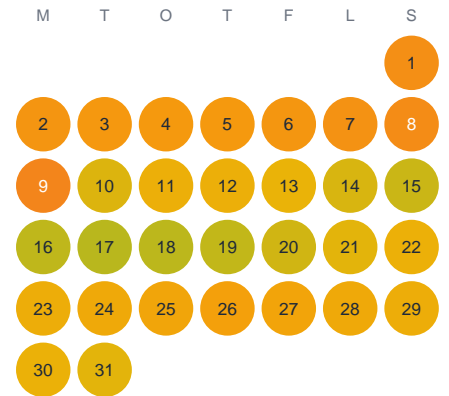

Huggtabell 2026 — Lilla Mogöl

Lilla Mogöl · Kronoberg · huggtabell.se · modell v1 (2026-06)

Januari

Februari

Mars

April

Maj

Juni

Juli

Augusti

September

Oktober

November

December