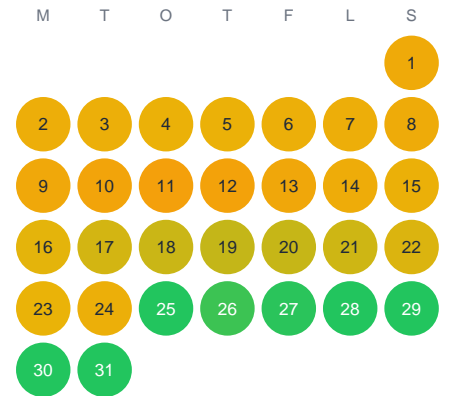

Huggtabell 2026 — Lilla Mörtsjön

Lilla Mörtsjön · Stockholm · huggtabell.se · modell v1 (2026-06)

Januari

Februari

Mars

April

Maj

Juni

Juli

Augusti

September

Oktober

November

December