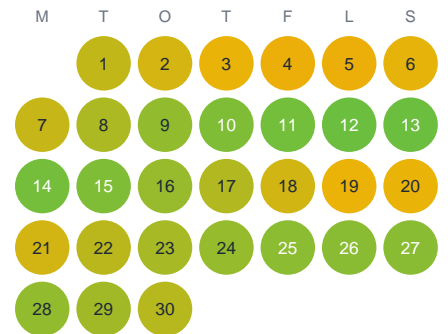

Huggtabell 2026 — Lilla Mörtsjön

Lilla Mörtsjön · Gävleborg · huggtabell.se · modell v1 (2026-06)

Januari

Februari

Mars

April

Maj

Juni

Juli

Augusti

September

Oktober

November

December