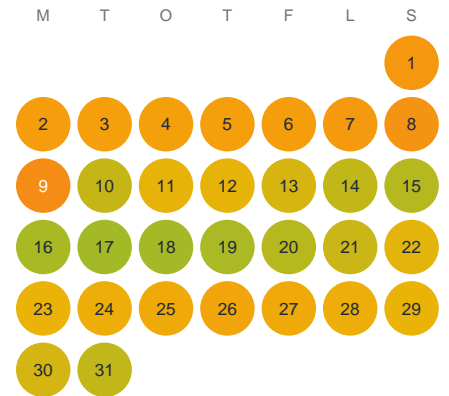

Huggtabell 2026 — Lilla Lockegöl

Lilla Lockegöl · Kalmar · huggtabell.se · modell v1 (2026-06)

Januari

Februari

Mars

April

Maj

Juni

Juli

Augusti

September

Oktober

November

December