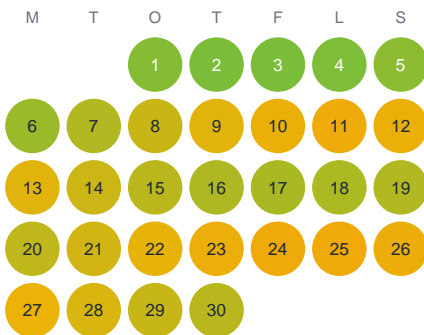

Huggtabell 2026 — Lilla Ljusgöl

Lilla Ljusgöl · Kalmar · huggtabell.se · modell v1 (2026-06)

Januari

Februari

Mars

April

Maj

Juni

Juli

Augusti

September

Oktober

November

December