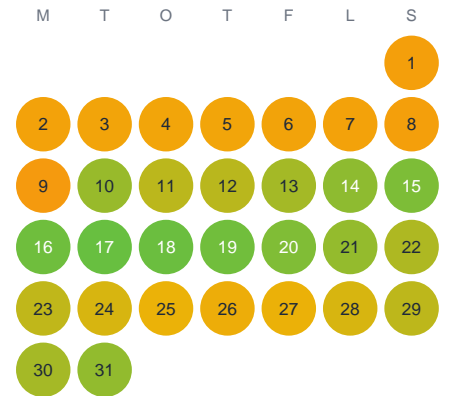

Huggtabell 2026 — Lilla Ljusgöl

Lilla Ljusgöl · Kalmar · huggtabell.se · modell v1 (2026-06)

Januari

Februari

Mars

April

Maj

Juni

Juli

Augusti

September

Oktober

November

December