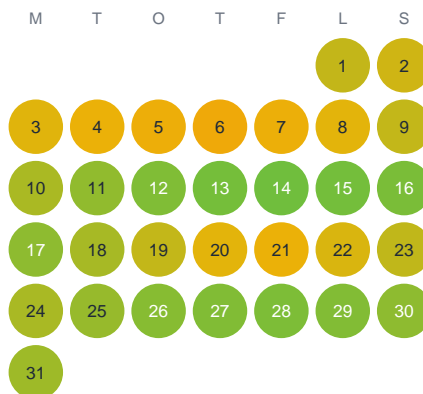

Huggtabell 2026 — Lilla Ljusgöl

Lilla Ljusgöl · Kalmar · huggtabell.se · modell v1 (2026-06)

Januari

Februari

Mars

April

Maj

Juni

Juli

Augusti

September

Oktober

November

December