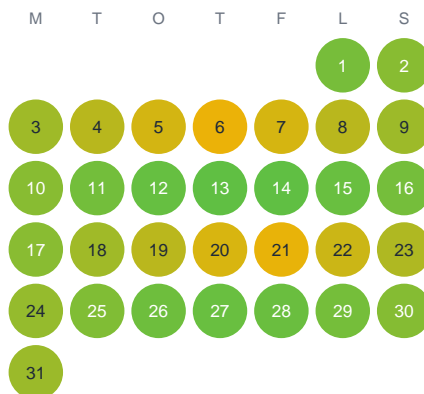

Huggtabell 2026 — Lilla Löv

Lilla Löv · Värmland · huggtabell.se · modell v1 (2026-06)

Januari

Februari

Mars

April

Maj

Juni

Juli

Augusti

September

Oktober

November

December