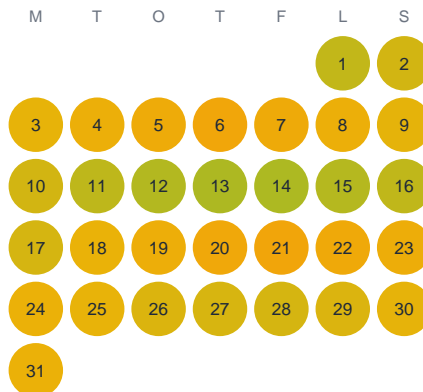

Huggtabell 2026 — Lilla Kyllen

Lilla Kyllen · Kalmar · huggtabell.se · modell v1 (2026-06)

Januari

Februari

Mars

April

Maj

Juni

Juli

Augusti

September

Oktober

November

December