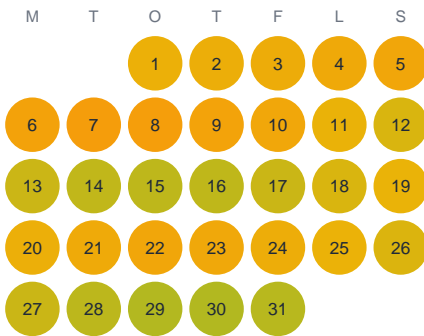

Huggtabell 2026 — Lilla Kyllen

Lilla Kyllen · Kalmar · huggtabell.se · modell v1 (2026-06)

Januari

Februari

Mars

April

Maj

Juni

Juli

Augusti

September

Oktober

November

December