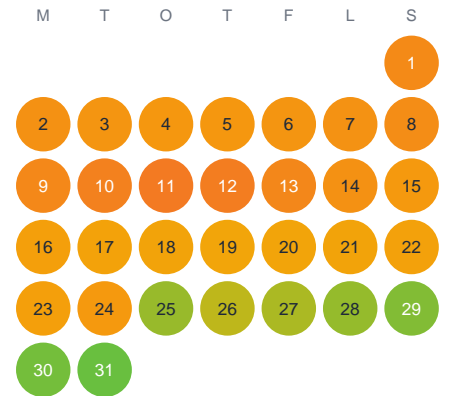

Huggtabell 2026 — Lilla Kumlan

Lilla Kumlan · Örebro · huggtabell.se · modell v1 (2026-06)

Januari

Februari

Mars

April

Maj

Juni

Juli

Augusti

September

Oktober

November

December