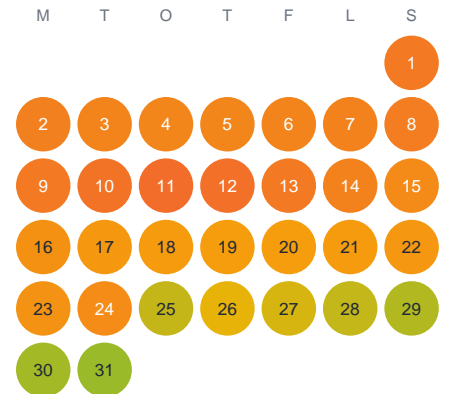

Huggtabell 2026 — Lilla Kringsjön

Lilla Kringsjön · Örebro · huggtabell.se · modell v1 (2026-06)

Januari

Februari

Mars

April

Maj

Juni

Juli

Augusti

September

Oktober

November

December