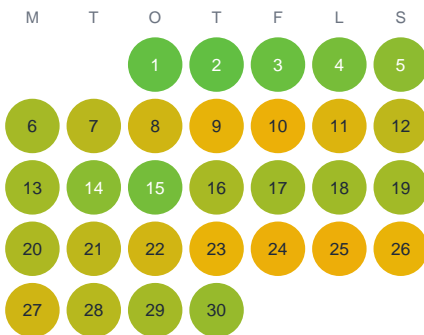

Huggtabell 2026 — Lilla Krigstjärnen

Lilla Krigstjärnen · Örebro · huggtabell.se · modell v1 (2026-06)

Januari

Februari

Mars

April

Maj

Juni

Juli

Augusti

September

Oktober

November

December