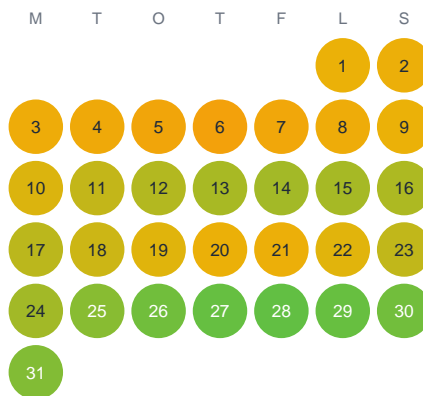

Huggtabell 2026 — Lilla Kältjärnen

Lilla Kältjärnen · Örebro · huggtabell.se · modell v1 (2026-06)

Januari

Februari

Mars

April

Maj

Juni

Juli

Augusti

September

Oktober

November

December