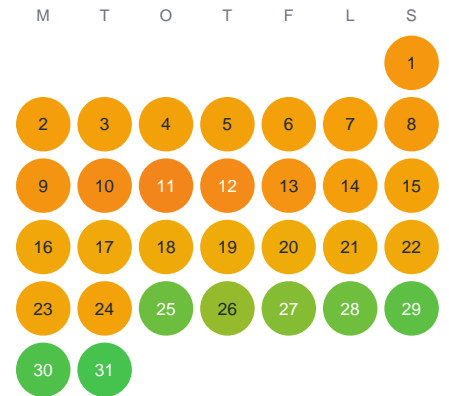

Huggtabell 2026 — Lilla Kältjärnen

Lilla Kältjärnen · Örebro · huggtabell.se · modell v1 (2026-06)

Januari

Februari

Mars

April

Maj

Juni

Juli

Augusti

September

Oktober

November

December