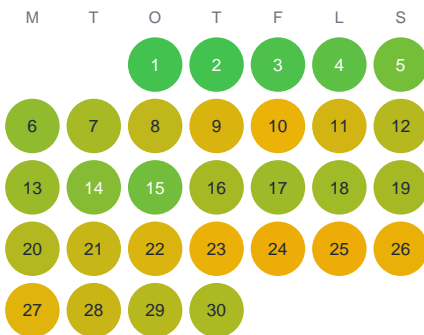

Huggtabell 2026 — Lilla Kältjärnen

Lilla Kältjärnen · Örebro · huggtabell.se · modell v1 (2026-06)

Januari

Februari

Mars

April

Maj

Juni

Juli

Augusti

September

Oktober

November

December