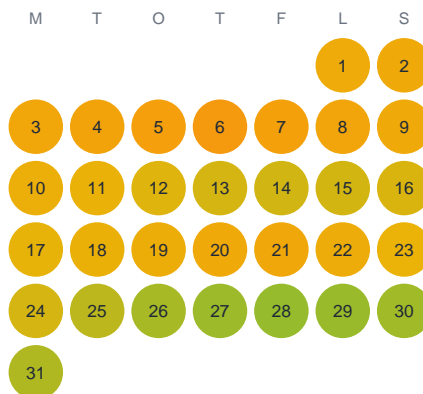

Huggtabell 2026 — Lilla Hannebergstjärn

Lilla Hannebergstjärn · Västra Götaland · huggtabell.se · modell v1 (2026-06)

Januari

Februari

Mars

April

Maj

Juni

Juli

Augusti

September

Oktober

November

December