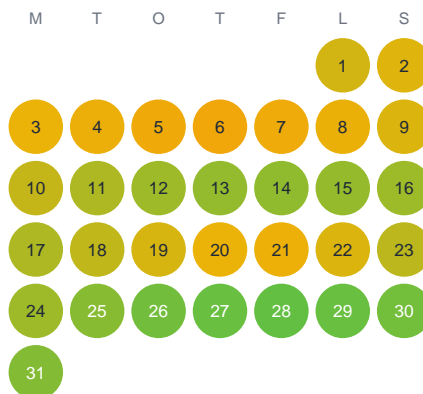

Huggtabell 2026 — Lilla Hästevatten

Lilla Hästevatten · Västra Götaland · huggtabell.se · modell v1 (2026-06)

Januari

Februari

Mars

April

Maj

Juni

Juli

Augusti

September

Oktober

November

December