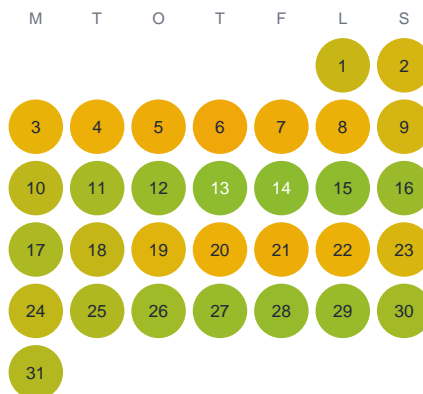

Huggtabell 2026 — Lilla Hällesjön

Lilla Hällesjön · Kalmar · huggtabell.se · modell v1 (2026-06)

Januari

Februari

Mars

April

Maj

Juni

Juli

Augusti

September

Oktober

November

December