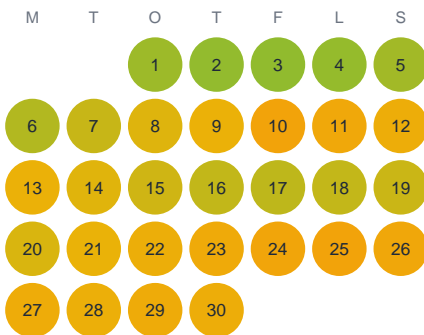

Huggtabell 2026 — Lilla Hällesjön

Lilla Hällesjön · Kalmar · huggtabell.se · modell v1 (2026-06)

Januari

Februari

Mars

April

Maj

Juni

Juli

Augusti

September

Oktober

November

December