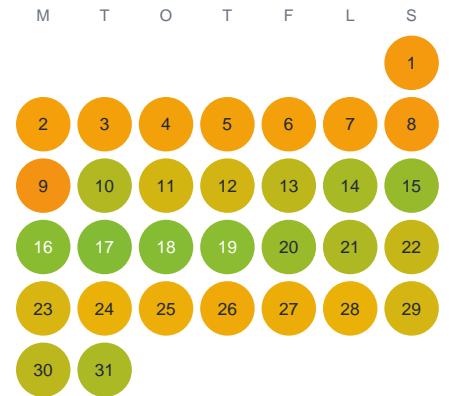

Huggtabell 2026 — Lilla Hällesjön

Lilla Hällesjön · Kalmar · huggtabell.se · modell v1 (2026-06)

Januari

Februari

Mars

April

Maj

Juni

Juli

Augusti

September

Oktober

November

December