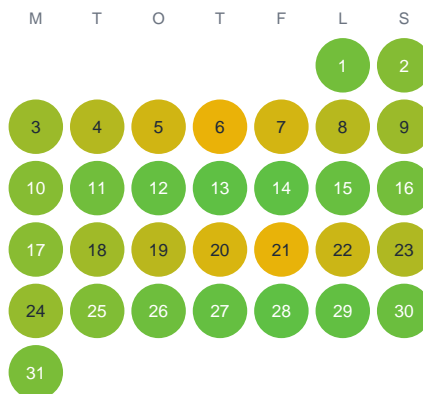

Huggtabell 2026 — Lilla Häglingen

Lilla Häglingen · Gävleborg · huggtabell.se · modell v1 (2026-06)

Januari

Februari

Mars

April

Maj

Juni

Juli

Augusti

September

Oktober

November

December