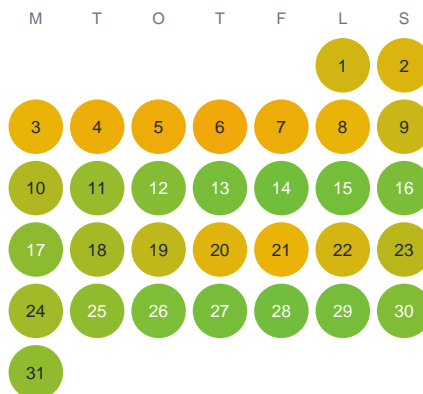

Huggtabell 2026 — Lilla Grytgölen

Lilla Grytgölen · Kalmar · huggtabell.se · modell v1 (2026-06)

Januari

Februari

Mars

April

Maj

Juni

Juli

Augusti

September

Oktober

November

December