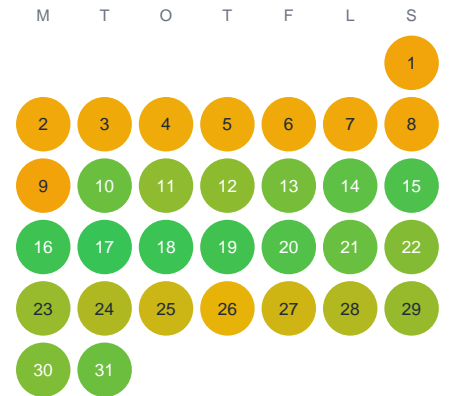

Huggtabell 2026 — Lilla Grytgölen

Lilla Grytgölen · Kalmar · huggtabell.se · modell v1 (2026-06)

Januari

Februari

Mars

April

Maj

Juni

Juli

Augusti

September

Oktober

November

December