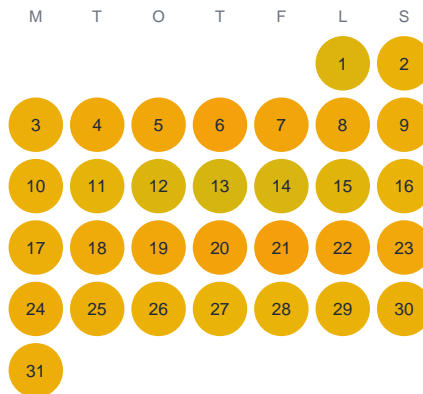

Huggtabell 2026 — Lilla Dröpplan

Lilla Dröpplan · Stockholm · huggtabell.se · modell v1 (2026-06)

Januari

Februari

Mars

April

Maj

Juni

Juli

Augusti

September

Oktober

November

December