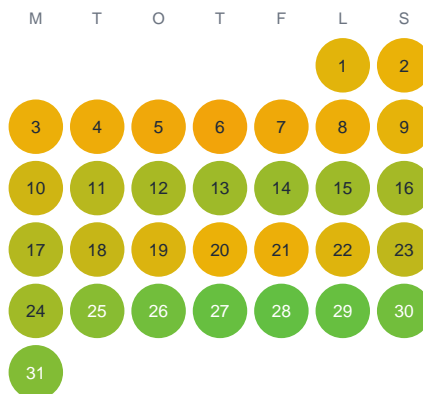

Huggtabell 2026 — Lilla Bjurevatten

Lilla Bjurevatten · Västra Götaland · huggtabell.se · modell v1 (2026-06)

Januari

Februari

Mars

April

Maj

Juni

Juli

Augusti

September

Oktober

November

December