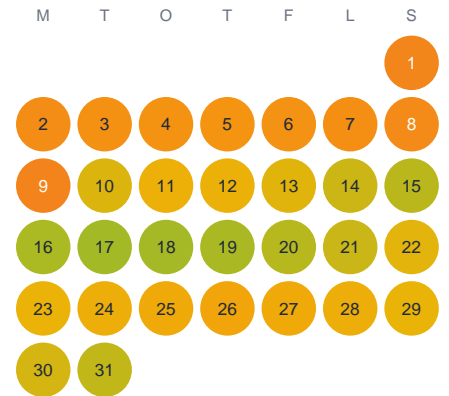

Huggtabell 2026 — Lilla Björkesjö

Lilla Björkesjö · Kronoberg · huggtabell.se · modell v1 (2026-06)

Januari

Februari

Mars

April

Maj

Juni

Juli

Augusti

September

Oktober

November

December