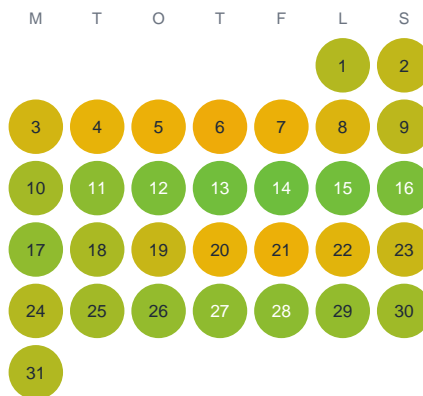

Huggtabell 2026 — Lilla Björkesjö

Lilla Björkesjö · Kronoberg · huggtabell.se · modell v1 (2026-06)

Januari

Februari

Mars

April

Maj

Juni

Juli

Augusti

September

Oktober

November

December