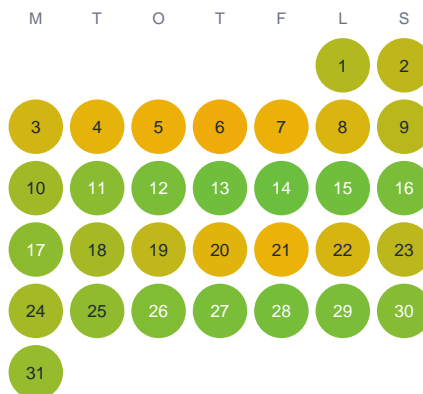

Huggtabell 2026 — Lilla Abborrvatten

Lilla Abborrvatten · Västra Götaland · huggtabell.se · modell v1 (2026-06)

Januari

Februari

Mars

April

Maj

Juni

Juli

Augusti

September

Oktober

November

December