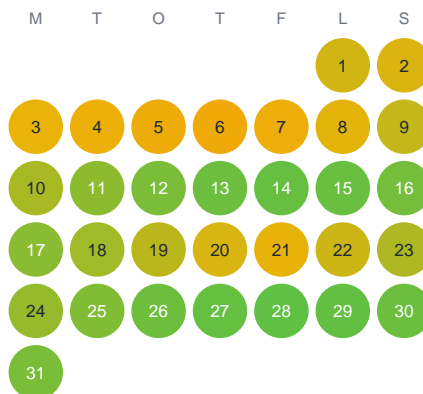

Huggtabell 2026 — Lill Skälvattnet

Lill Skälvattnet · Västerbotten · huggtabell.se · modell v1 (2026-06)

Januari

Februari

Mars

April

Maj

Juni

Juli

Augusti

September

Oktober

November

December