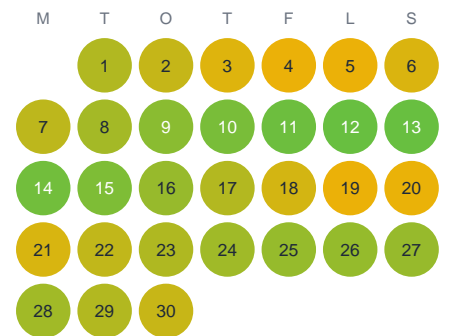

Huggtabell 2026 — Lill-Hisjön

Lill-Hisjön · Gävleborg · huggtabell.se · modell v1 (2026-06)

Januari

Februari

Mars

April

Maj

Juni

Juli

Augusti

September

Oktober

November

December