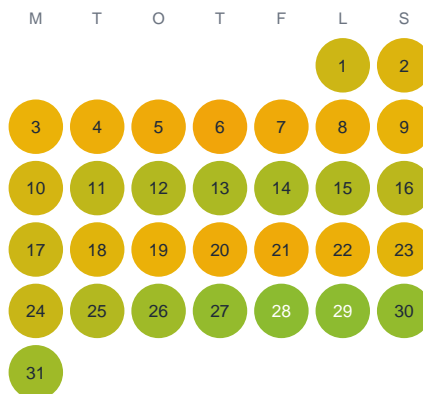

Huggtabell 2026 — Lill-Hisjön

Lill-Hisjön · Gävleborg · huggtabell.se · modell v1 (2026-06)

Januari

Februari

Mars

April

Maj

Juni

Juli

Augusti

September

Oktober

November

December