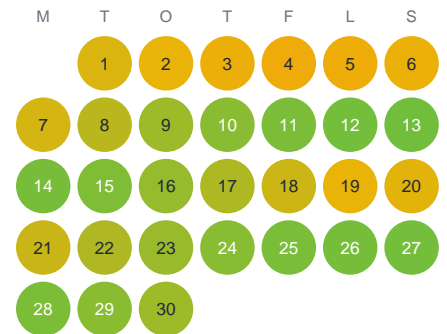

Huggtabell 2026 — Lill-Hällsjön

Lill-Hällsjön · Gävleborg · huggtabell.se · modell v1 (2026-06)

Januari

Februari

Mars

April

Maj

Juni

Juli

Augusti

September

Oktober

November

December