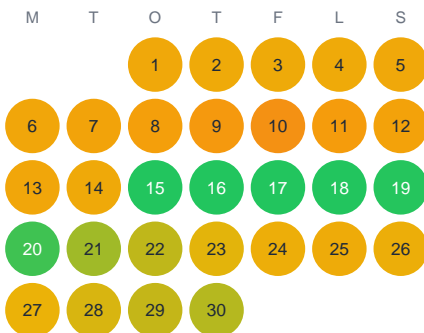

Huggtabell 2026 — Lill-Hällsjön

Lill-Hällsjön · Gävleborg · huggtabell.se · modell v1 (2026-06)

Januari

Februari

Mars

April

Maj

Juni

Juli

Augusti

September

Oktober

November

December