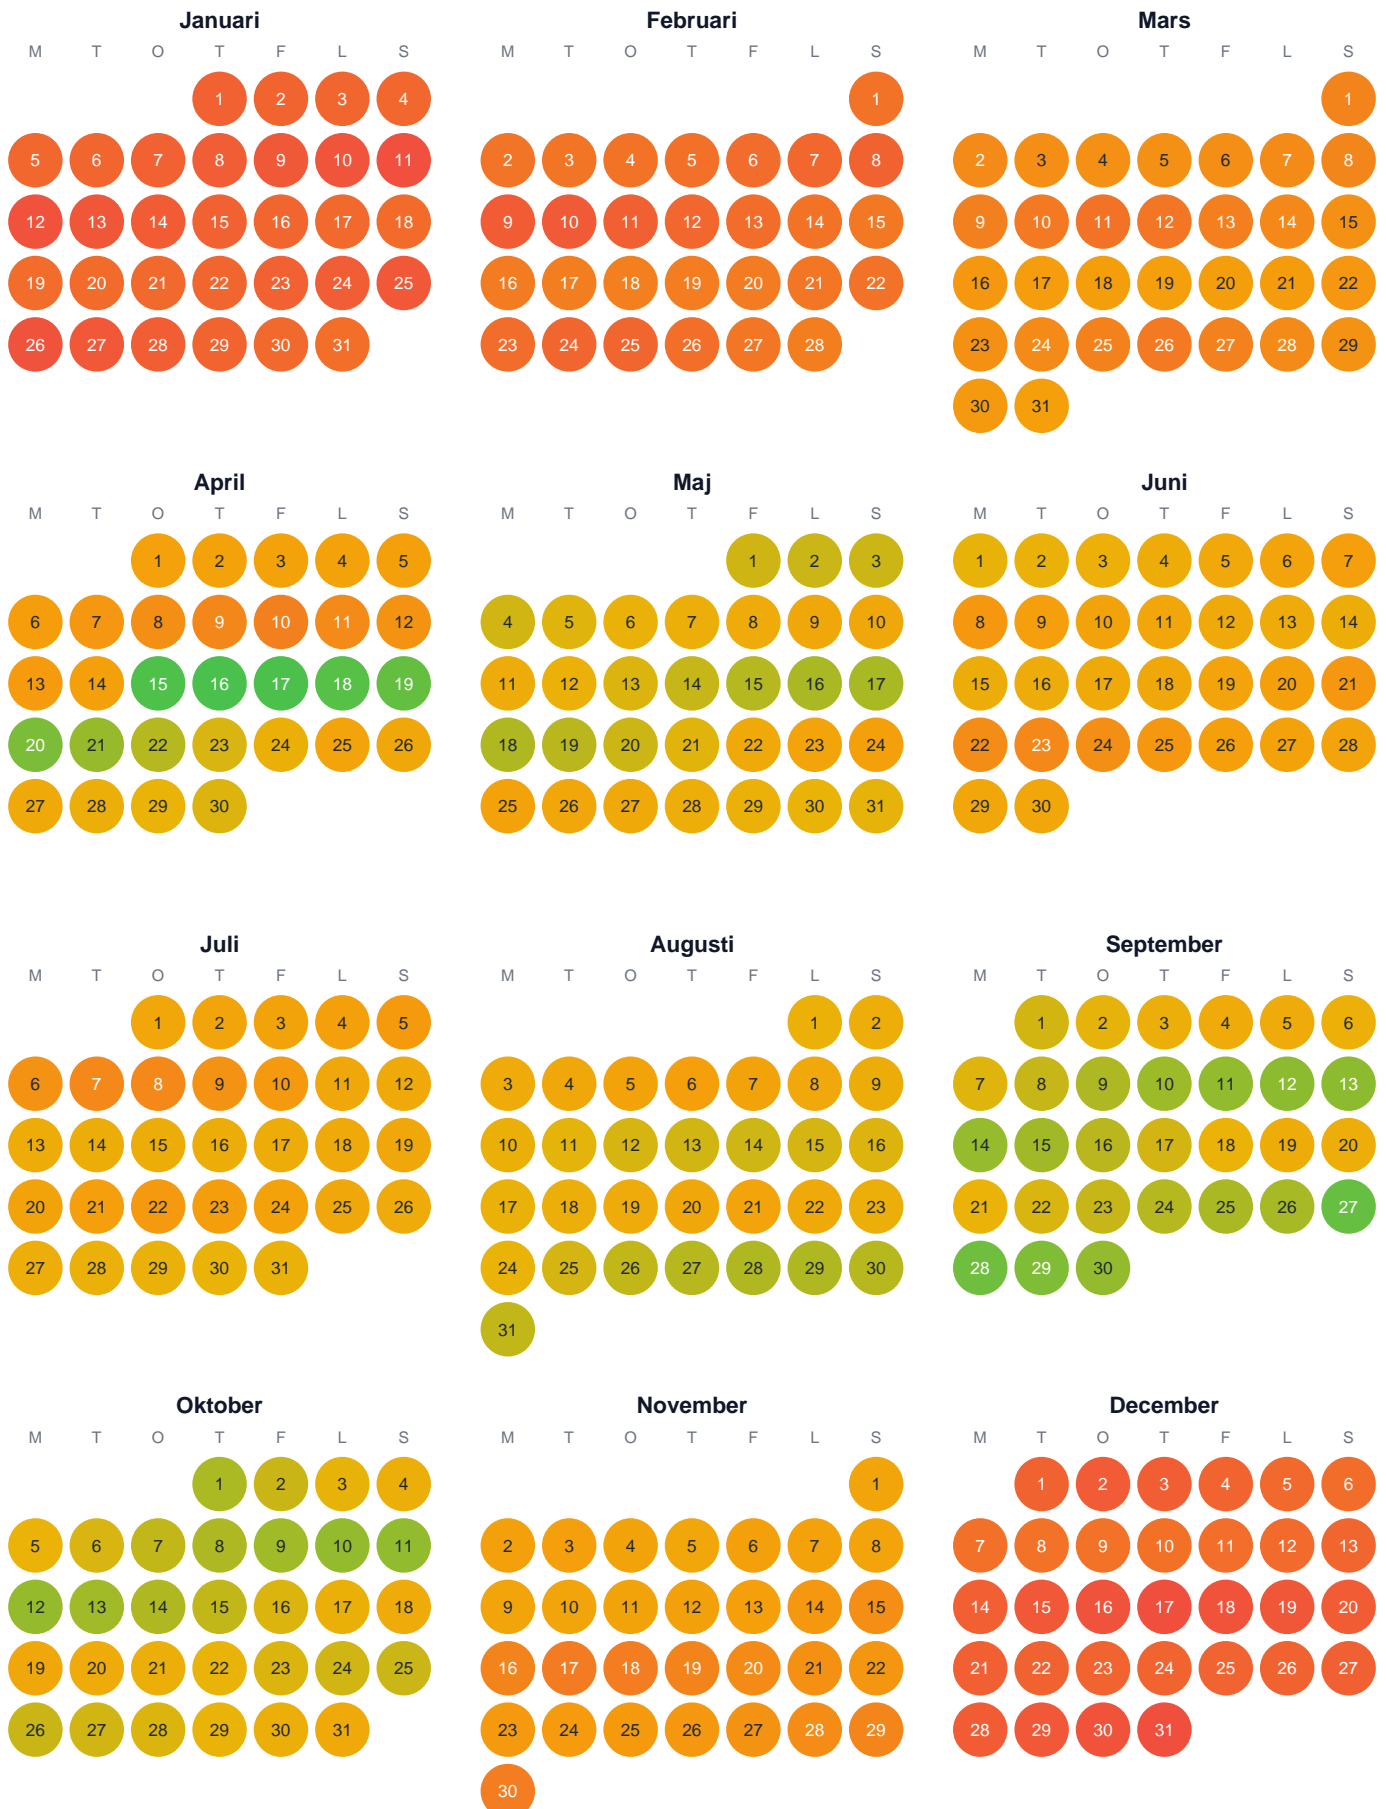

Huggtabell 2026 — Lill-Abborrsjön

Lill-Abborrsjön · Västernorrland · huggtabell.se · modell v1 (2026-06)

Trög Topp