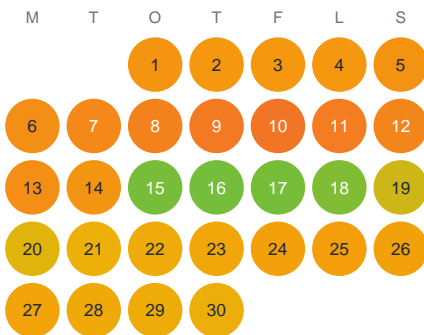

Huggtabell 2026 — Lill-Ålsjön

Lill-Ålsjön · Gävleborg · huggtabell.se · modell v1 (2026-06)

Januari

Februari

Mars

April

Maj

Juni

Juli

Augusti

September

Oktober

November

December