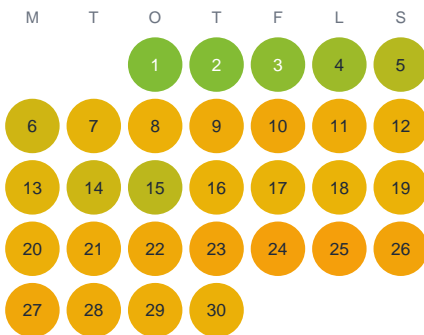

Huggtabell 2026 — Likalampi

Likalampi · Örebro · huggtabell.se · modell v1 (2026-06)

Januari

Februari

Mars

April

Maj

Juni

Juli

Augusti

September

Oktober

November

December