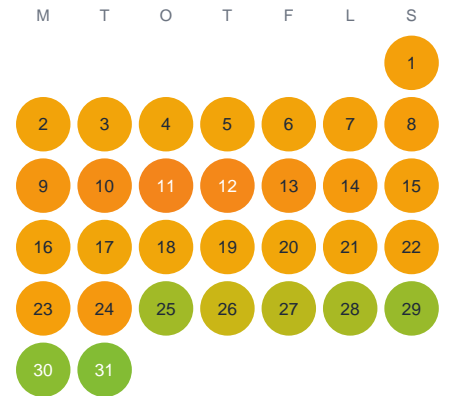

Huggtabell 2026 — Likalampi

Likalampi · Örebro · huggtabell.se · modell v1 (2026-06)

Januari

Februari

Mars

April

Maj

Juni

Juli

Augusti

September

Oktober

November

December