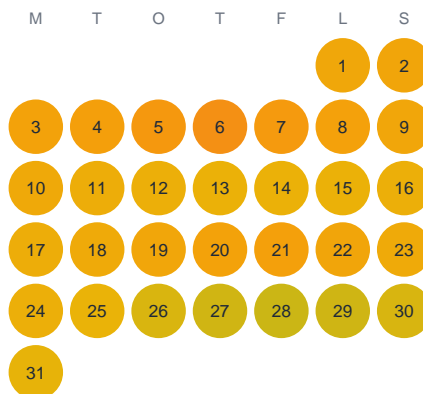

Huggtabell 2026 — Likalampi

Likalampi · Örebro · huggtabell.se · modell v1 (2026-06)

Januari

Februari

Mars

April

Maj

Juni

Juli

Augusti

September

Oktober

November

December