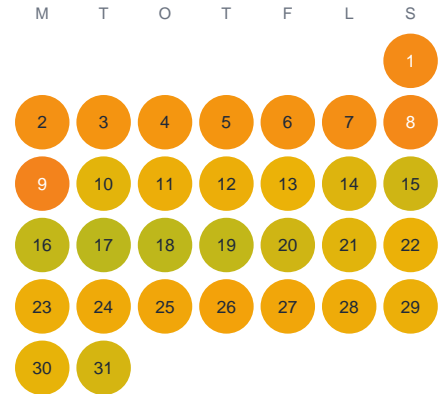

Huggtabell 2026 — Lidhultasjö

Lidhultasjö · Kronoberg · huggtabell.se · modell v1 (2026-06)

Januari

Februari

Mars

April

Maj

Juni

Juli

Augusti

September

Oktober

November

December