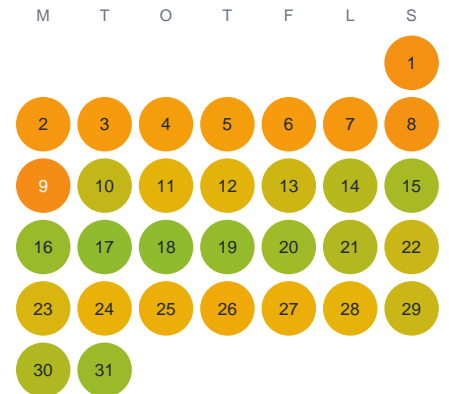

Huggtabell 2026 — Lidasjön

Lidasjön · Kalmar · huggtabell.se · modell v1 (2026-06)

Januari

Februari

Mars

April

Maj

Juni

Juli

Augusti

September

Oktober

November

December