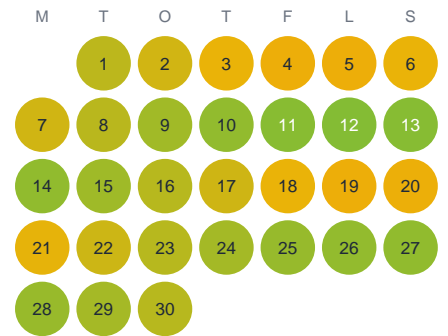

Huggtabell 2026 — Leveasuanto

Leveasuanto · Norrbotten · huggtabell.se · modell v1 (2026-06)

Januari

Februari

Mars

April

Maj

Juni

Juli

Augusti

September

Oktober

November

December