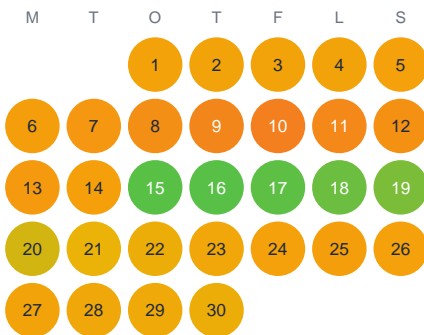

Huggtabell 2026 — Lettolamm

Lettolamm · Gävleborg · huggtabell.se · modell v1 (2026-06)

Januari

Februari

Mars

April

Maj

Juni

Juli

Augusti

September

Oktober

November

December