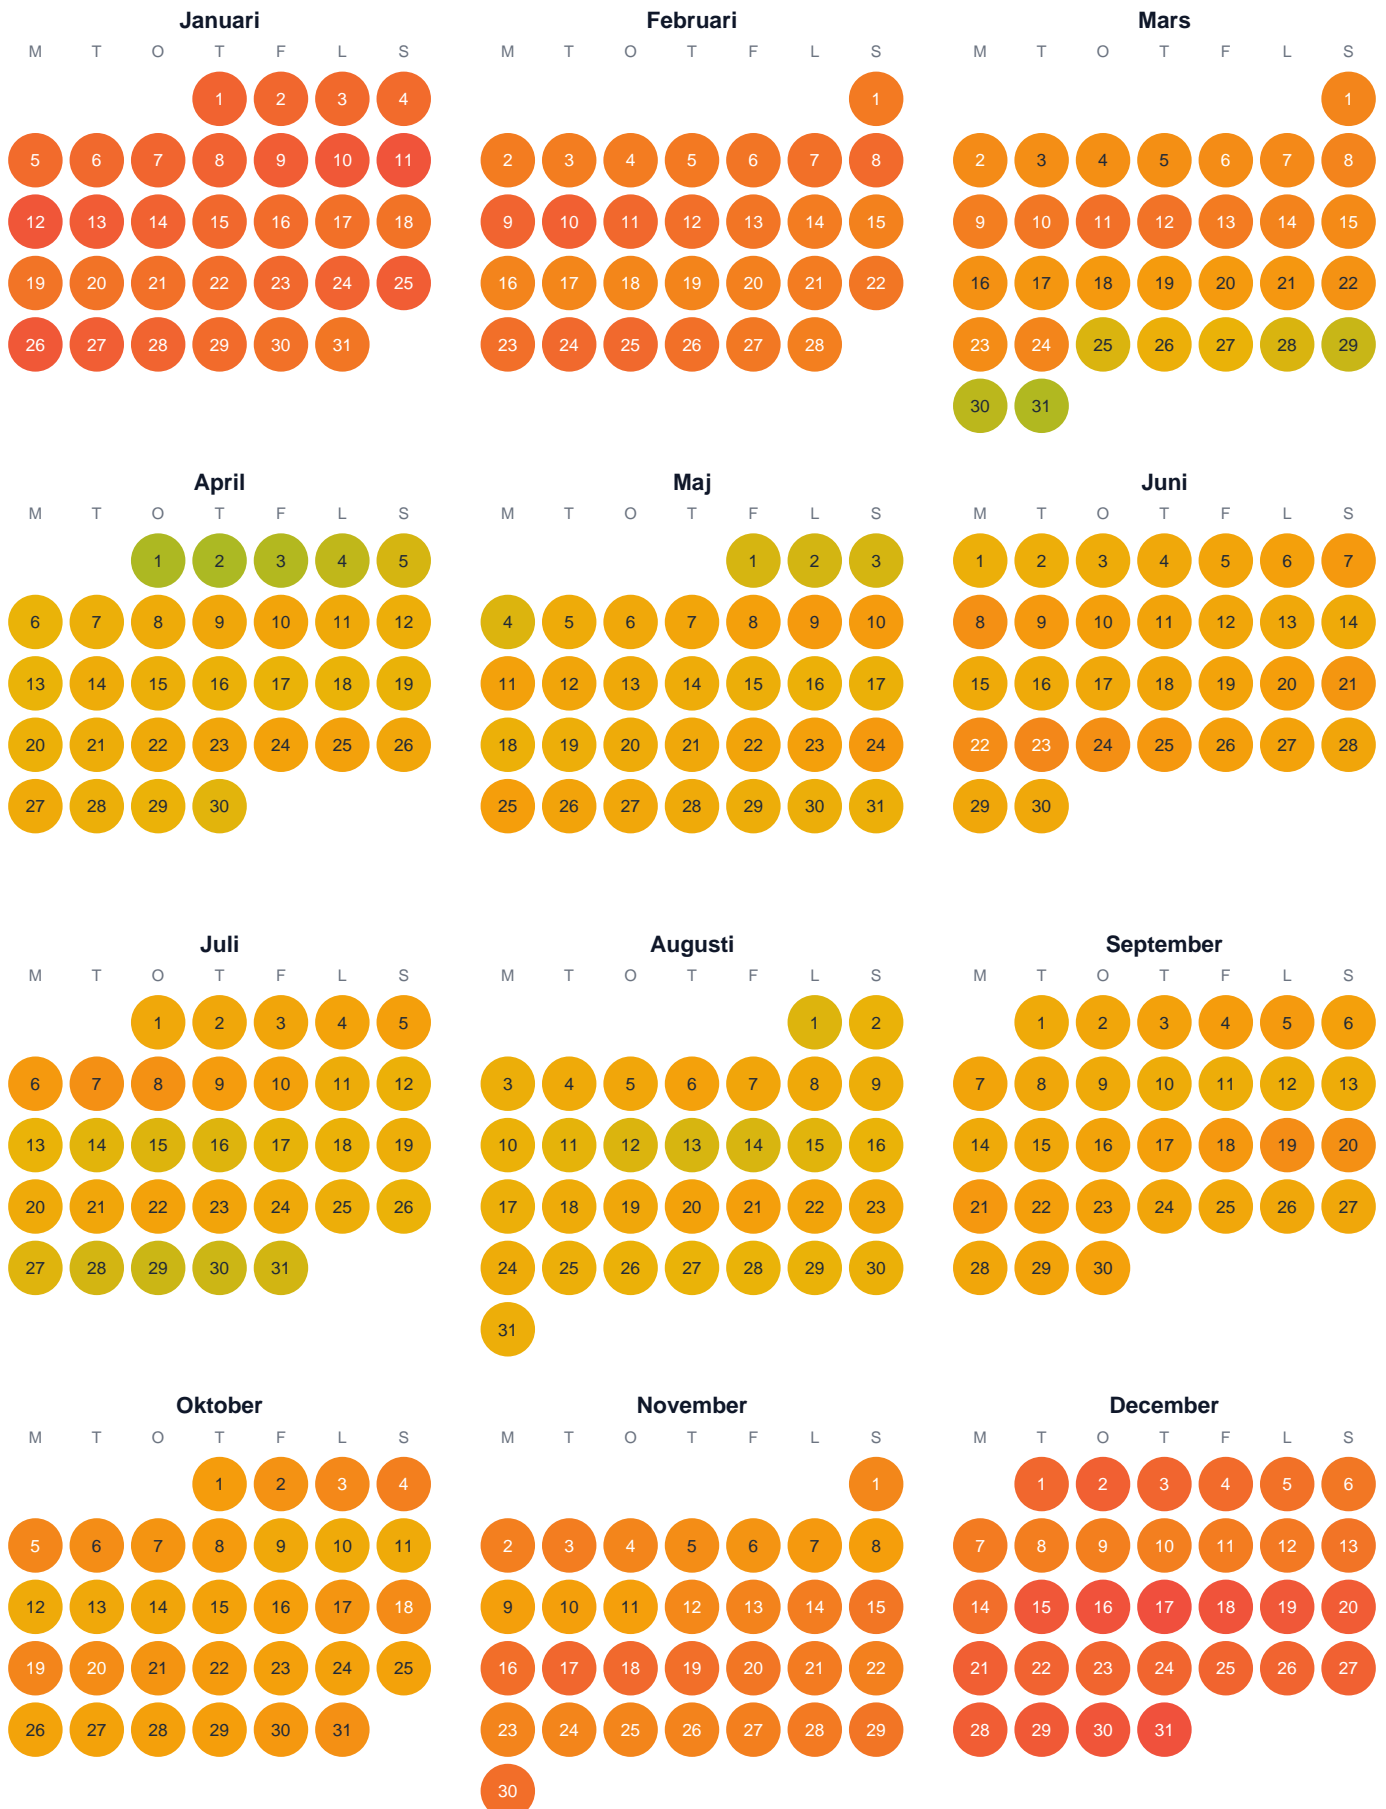

Huggtabell 2026 — Letälven (Dämn.Omr)

Letälven (Dämn.Omr) · Örebro · huggtabell.se · modell v1 (2026-06)

Trög Topp