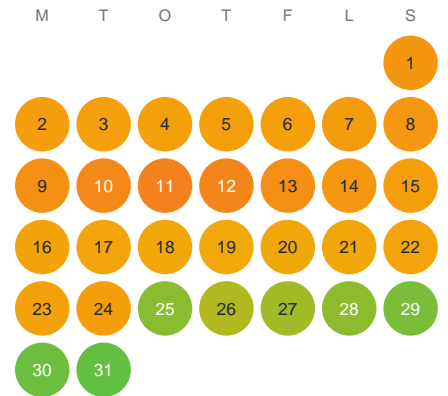

Huggtabell 2026 — Lersjön

Lersjön · Örebro · huggtabell.se · modell v1 (2026-06)

Januari

Februari

Mars

April

Maj

Juni

Juli

Augusti

September

Oktober

November

December