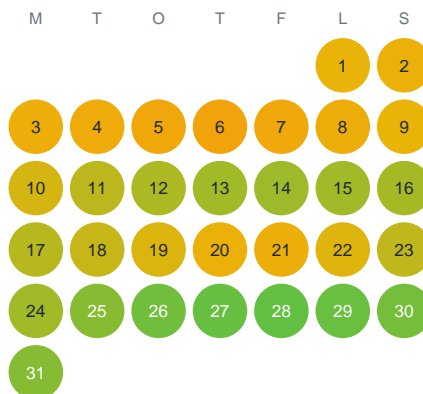

Huggtabell 2026 — Lersjön

Lersjön · Örebro · huggtabell.se · modell v1 (2026-06)

Januari

Februari

Mars

April

Maj

Juni

Juli

Augusti

September

Oktober

November

December