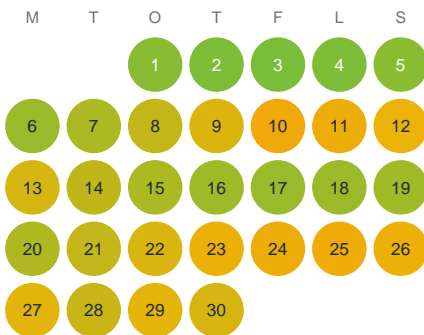

Huggtabell 2026 — Lerhon

Lerhon · Halland · huggtabell.se · modell v1 (2026-06)

Januari

Februari

Mars

April

Maj

Juni

Juli

Augusti

September

Oktober

November

December