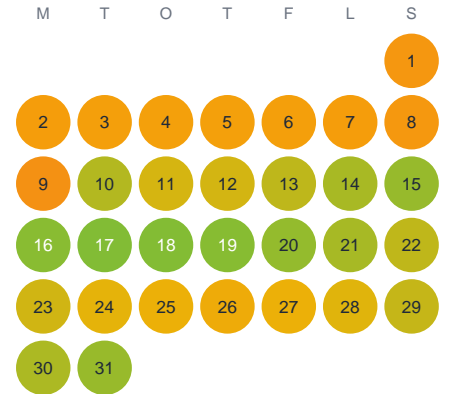

Huggtabell 2026 — Lerhon

Lerhon · Halland · huggtabell.se · modell v1 (2026-06)

Januari

Februari

Mars

April

Maj

Juni

Juli

Augusti

September

Oktober

November

December