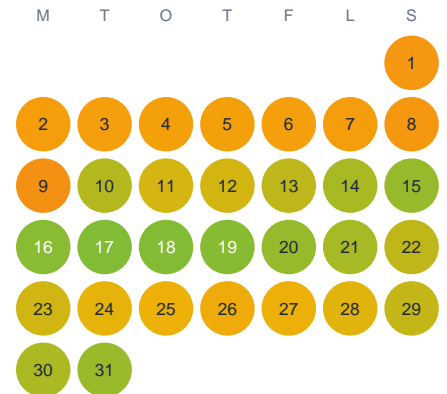

Huggtabell 2026 — Lenhovdasjön

Lenhovdasjön · Kronoberg · huggtabell.se · modell v1 (2026-06)

Januari

Februari

Mars

April

Maj

Juni

Juli

Augusti

September

Oktober

November

December