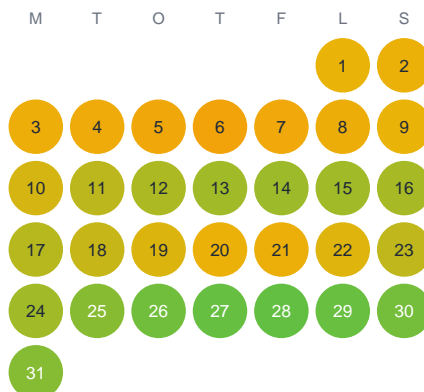

Huggtabell 2026 — Leken

Leken · Örebro · huggtabell.se · modell v1 (2026-06)

Januari

Februari

Mars

April

Maj

Juni

Juli

Augusti

September

Oktober

November

December