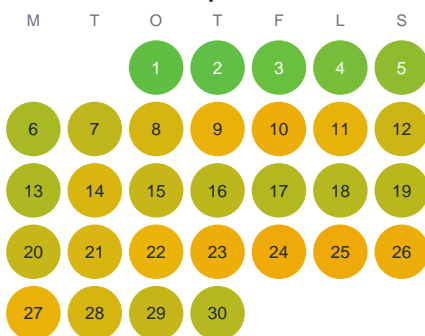

Huggtabell 2026 — Leken

Leken · Örebro · huggtabell.se · modell v1 (2026-06)

Januari

Februari

Mars

April

Maj

Juni

Juli

Augusti

September

Oktober

November

December