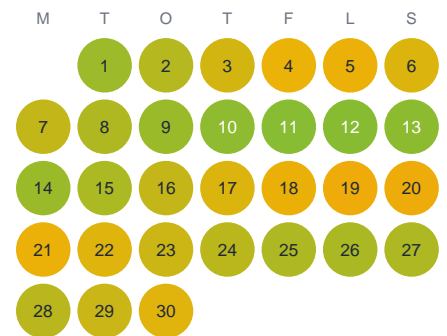

Huggtabell 2026 — Leken

Leken · Örebro · huggtabell.se · modell v1 (2026-06)

Januari

Februari

Mars

April

Maj

Juni

Juli

Augusti

September

Oktober

November

December