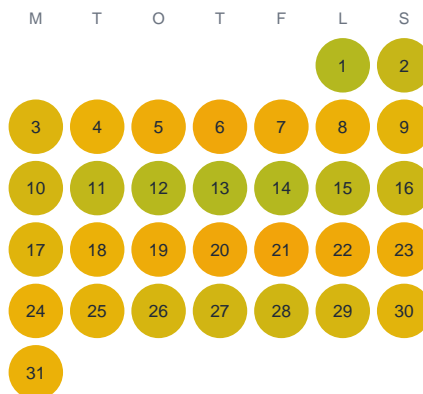

Huggtabell 2026 — Lejondalssjön

Lejondalssjön · Stockholm · huggtabell.se · modell v1 (2026-06)

Januari

Februari

Mars

April

Maj

Juni

Juli

Augusti

September

Oktober

November

December