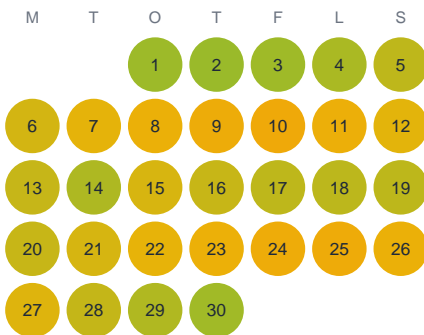

Huggtabell 2026 — Lejondalssjön

Lejondalssjön · Stockholm · huggtabell.se · modell v1 (2026-06)

Januari

Februari

Mars

April

Maj

Juni

Juli

Augusti

September

Oktober

November

December