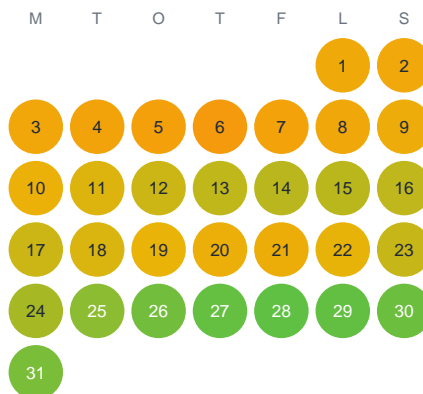

Huggtabell 2026 — Laxtjärnen

Laxtjärnen · Örebro · huggtabell.se · modell v1 (2026-06)

Januari

Februari

Mars

April

Maj

Juni

Juli

Augusti

September

Oktober

November

December