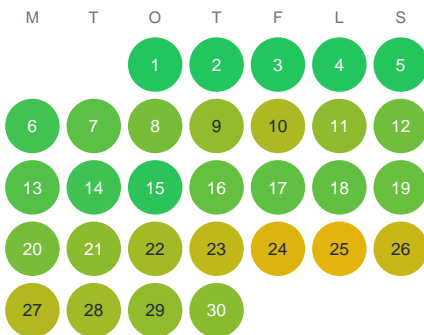

Huggtabell 2026 — Laxtjärnen

Laxtjärnen · Örebro · huggtabell.se · modell v1 (2026-06)

Januari

Februari

Mars

April

Maj

Juni

Juli

Augusti

September

Oktober

November

December