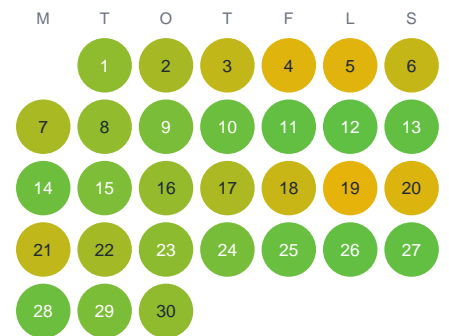

Huggtabell 2026 — Laxtjärnen

Laxtjärnen · Örebro · huggtabell.se · modell v1 (2026-06)

Januari

Februari

Mars

April

Maj

Juni

Juli

Augusti

September

Oktober

November

December