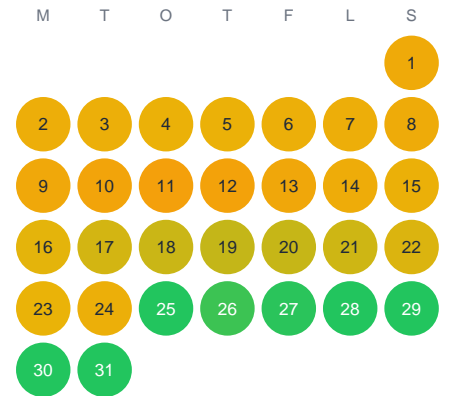

Huggtabell 2026 — Laxtjärnen

Laxtjärnen · Örebro · huggtabell.se · modell v1 (2026-06)

Januari

Februari

Mars

April

Maj

Juni

Juli

Augusti

September

Oktober

November

December