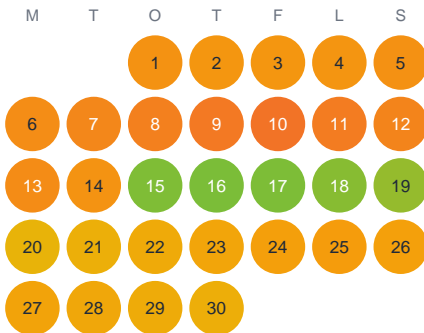

Huggtabell 2026 — Laxtjärn

Laxtjärn · Gävleborg · huggtabell.se · modell v1 (2026-06)

Januari

Februari

Mars

April

Maj

Juni

Juli

Augusti

September

Oktober

November

December