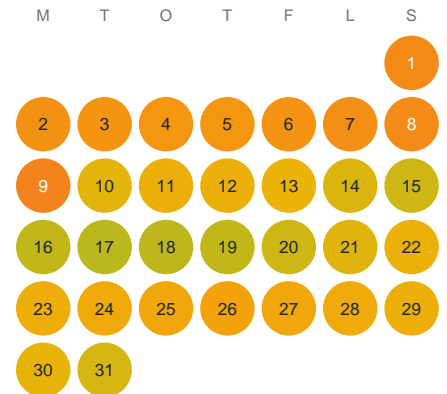

Huggtabell 2026 — Larsagöl

Larsagöl · Kalmar · huggtabell.se · modell v1 (2026-06)

Januari

Februari

Mars

April

Maj

Juni

Juli

Augusti

September

Oktober

November

December