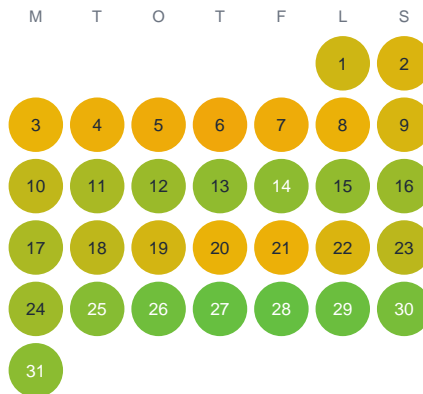

Huggtabell 2026 — Lantjörn

Lantjörn · Värmland · huggtabell.se · modell v1 (2026-06)

Januari

Februari

Mars

April

Maj

Juni

Juli

Augusti

September

Oktober

November

December