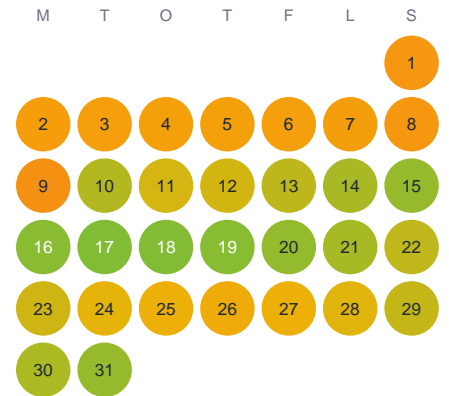

Huggtabell 2026 — Lammen

Lammen · Kronoberg · huggtabell.se · modell v1 (2026-06)

Januari

Februari

Mars

April

Maj

Juni

Juli

Augusti

September

Oktober

November

December