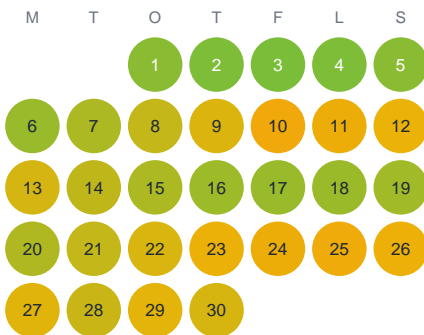

Huggtabell 2026 — Lammen

Lammen · Kronoberg · huggtabell.se · modell v1 (2026-06)

Januari

Februari

Mars

April

Maj

Juni

Juli

Augusti

September

Oktober

November

December