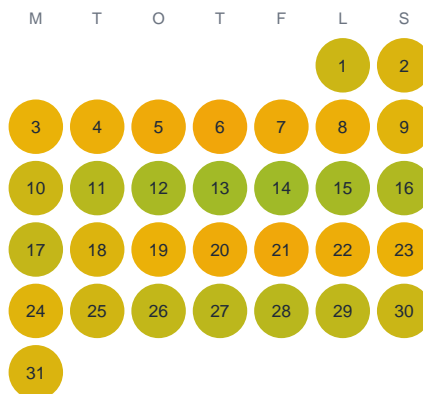

Huggtabell 2026 — Lammen

Lammen · Kronoberg · huggtabell.se · modell v1 (2026-06)

Januari

Februari

Mars

April

Maj

Juni

Juli

Augusti

September

Oktober

November

December