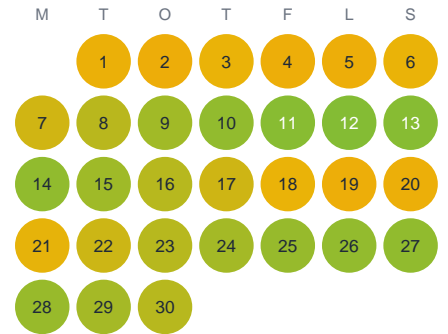

Huggtabell 2026 — Lakojaure

Lakojaure · Norrbotten · huggtabell.se · modell v1 (2026-06)

Januari

Februari

Mars

April

Maj

Juni

Juli

Augusti

September

Oktober

November

December