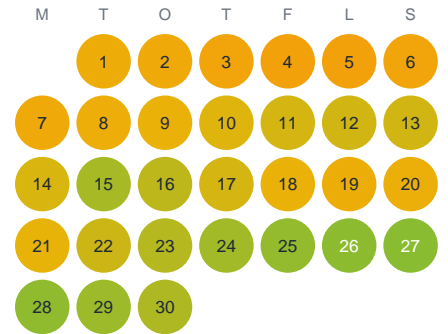

Huggtabell 2026 — Laivajaure

Laivajaure · Västerbotten · huggtabell.se · modell v1 (2026-06)

Januari

Februari

Mars

April

Maj

Juni

Juli

Augusti

September

Oktober

November

December