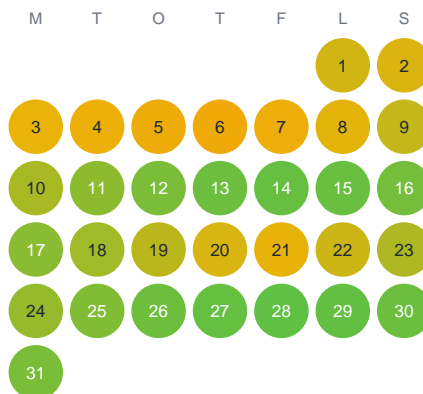

Huggtabell 2026 — Laitaure

Laitaure · Norrbotten · huggtabell.se · modell v1 (2026-06)

Januari

Februari

Mars

April

Maj

Juni

Juli

Augusti

September

Oktober

November

December