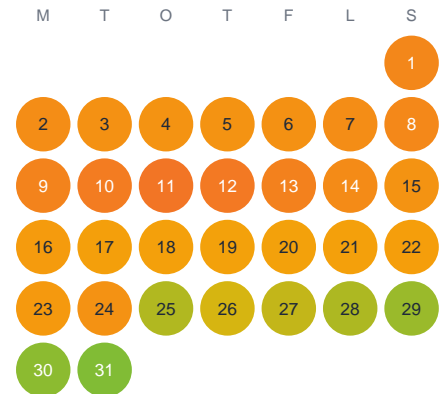

Huggtabell 2026 — Laduviken

Laduviken · Stockholm · huggtabell.se · modell v1 (2026-06)

Januari

Februari

Mars

April

Maj

Juni

Juli

Augusti

September

Oktober

November

December