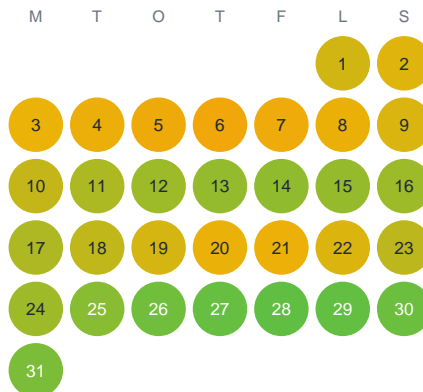

Huggtabell 2026 — Lövvikevatten

Lövvikevatten · Västra Götaland · huggtabell.se · modell v1 (2026-06)

Januari

Februari

Mars

April

Maj

Juni

Juli

Augusti

September

Oktober

November

December