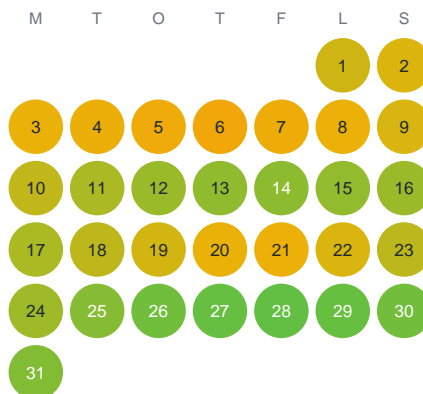

Huggtabell 2026 — Lövåssjön

Lövåssjön · Värmland · huggtabell.se · modell v1 (2026-06)

Januari

Februari

Mars

April

Maj

Juni

Juli

Augusti

September

Oktober

November

December