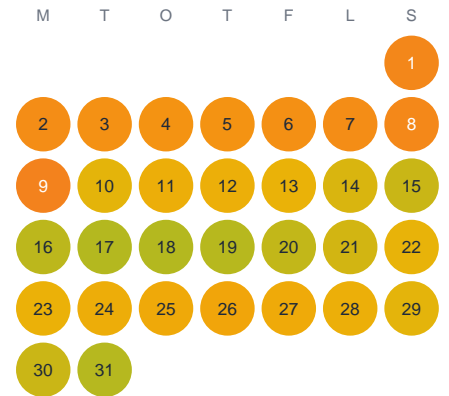

Huggtabell 2026 — Löften

Löften · Kalmar · huggtabell.se · modell v1 (2026-06)

Januari

Februari

Mars

April

Maj

Juni

Juli

Augusti

September

Oktober

November

December