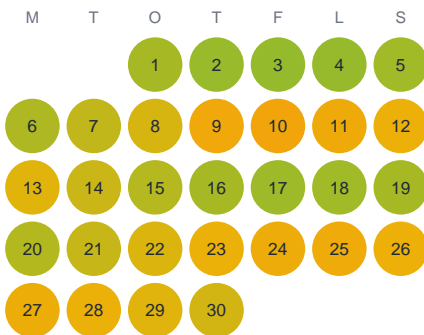

Huggtabell 2026 — Löften

Löften · Kalmar · huggtabell.se · modell v1 (2026-06)

Januari

Februari

Mars

April

Maj

Juni

Juli

Augusti

September

Oktober

November

December