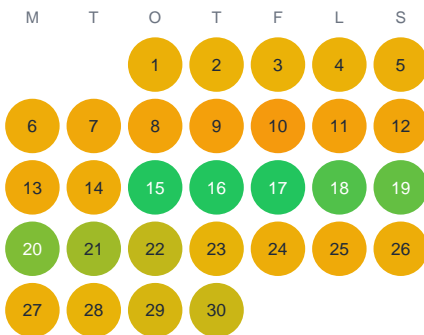

Huggtabell 2026 — Låtilamp

Låtilamp · Gävleborg · huggtabell.se · modell v1 (2026-06)

Januari

Februari

Mars

April

Maj

Juni

Juli

Augusti

September

Oktober

November

December